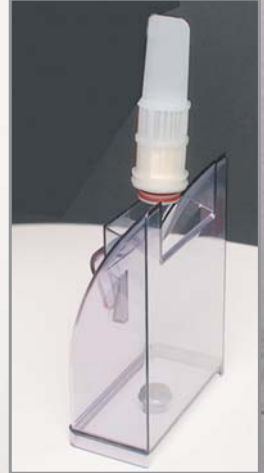

Filtro addolcitore acqua estraibile (optional)
Removable water softener filter (optional)